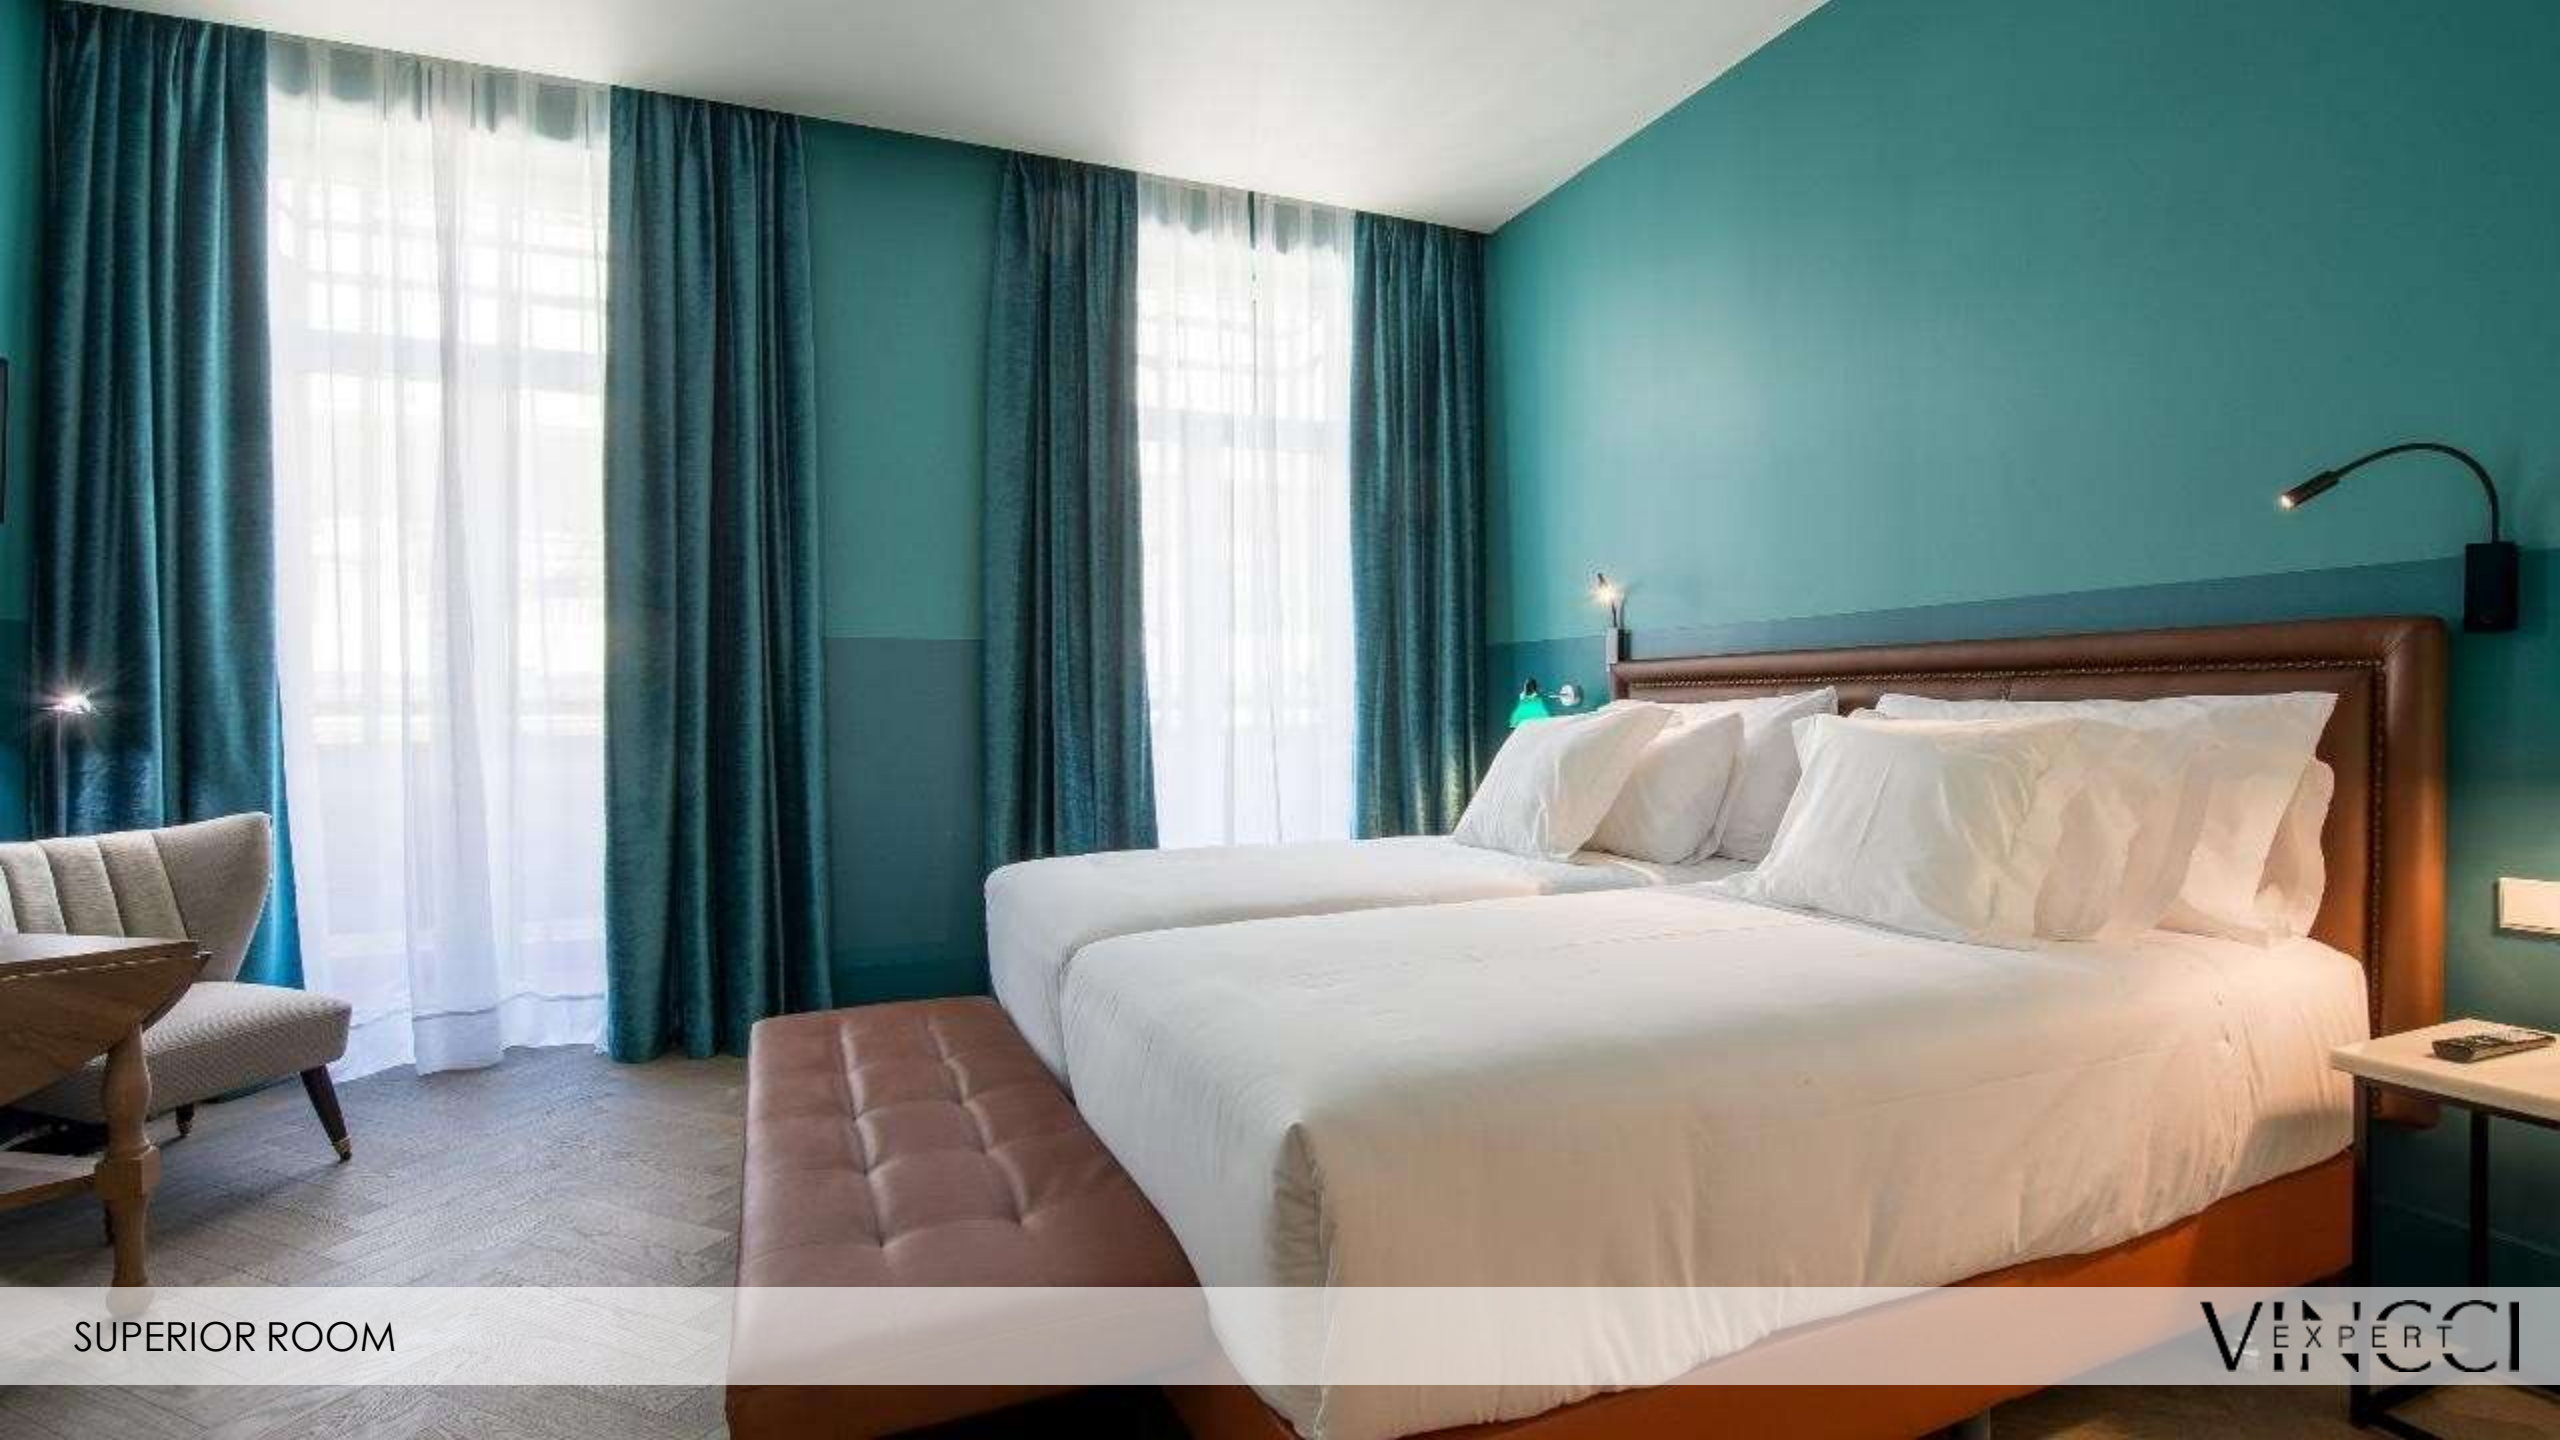

SUPERIOR ROOM