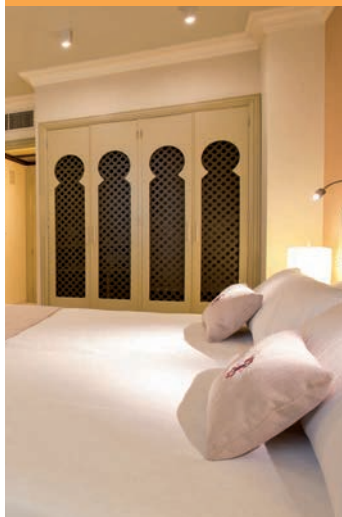

Vincci Albayzin 4* | Granada

En un edificio de típica estructura andaluza tradicional completamente reformado, donde destaca un impresionante patio interior que sirve de fuente de luz natural a las diferentes estancias.

Vincci Albayzin 4* is located in a typical andalusian-style building completely renovated that boasts a magnificent enclosed patio that bathes its rooms in natural light.

dormir&descansar

El hotel cuenta con 104 habitaciones: 91 habitaciones dobles (12 con balcón). 1 habitación doble con Baño independiente y Jacuzzi. 7 Individuales con cama de 180, de las cuales 3 se comunican con Doble. 2 Adaptadas para minusválidos. 3 Jr. Suite.

Todas ellas ofrecen al viajero todo lo que éste pueda necesitar: aire acondicionado, teléfono directo, TV vía satélite, caja de seguridad, mini bar, cuarto de baño completo, secador de pelo, amplio set de productos de bienvenida, carta de almohadas y prensa diaria.

The hotel has a total of 104 rooms, including 91 doubles (12 of them with balcony) 1 double with independent bathroom and jacuzzi, 7 singles with king size bed, 2 rooms adapted for disabled guests and 3 jr. suites.

All the rooms offer everything a guest may need: air-conditioning, directline telephone, satellite TV, safe, mini bar, complete bathroom, hair dryer, ample range of welcome products, a pillow menu and daily press. It also offers a room cleaning and laundry service.