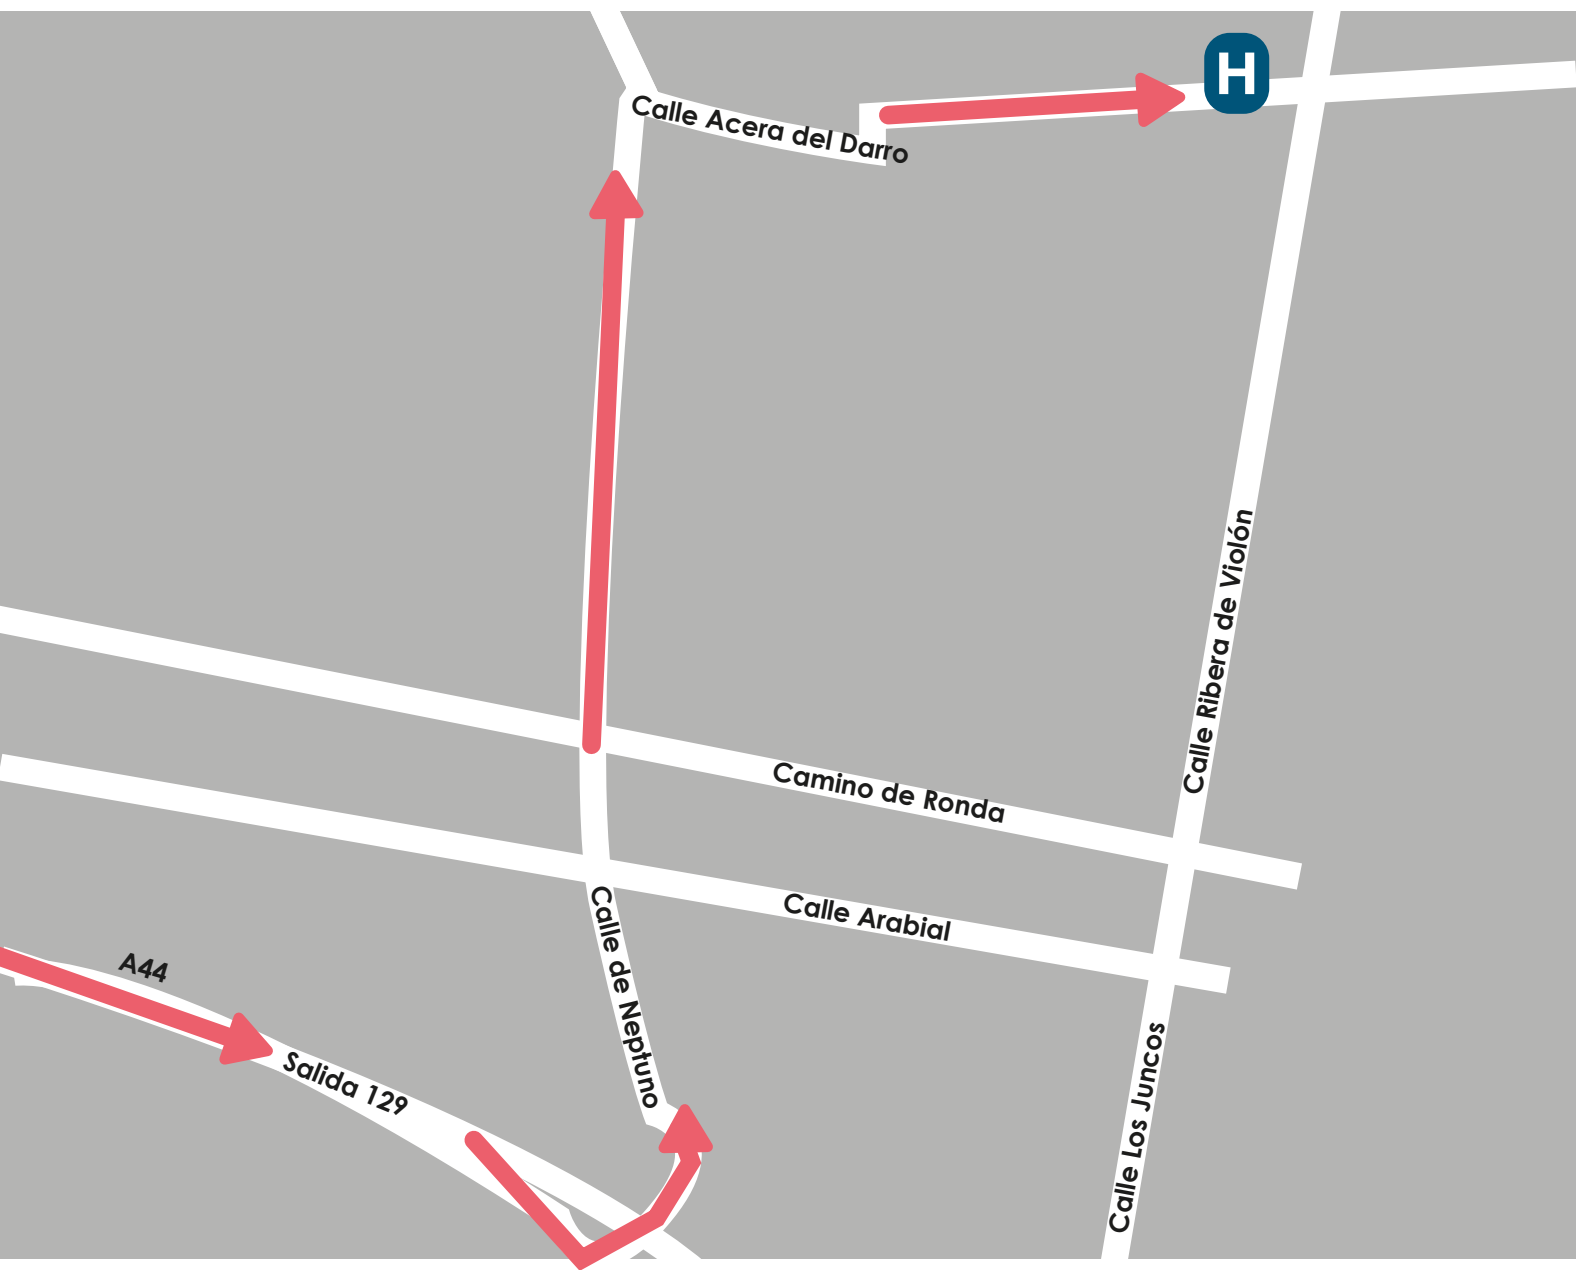

PLANO HOTEL

HOTEL VINCCI ALBAYZIN: Antigua C/ Carrera del Genil, 48