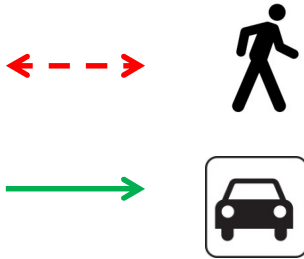

# Vincci Centrum <sup>\*\*\*\*</sup>

**PARKING VINCCI CENTRUM  
4\* SITUADO EN HOTEL  
VINCCI SOHO 4\*:**

c/ Prado 18, 28014, Madrid

Coordenadas GPS:  
40.4149339 (40° 24' 53.76" N)  
3.69826850000004 (3° 41' 53.77" W)

**A SU LLEGADA AL PARKING  
RECUERDE REGISTRAR SU  
VEHICULO EN LA RECEPCIÓN  
DEL VINCCI SOHO.**

**ESTA ZONA ES EXCLUSIVA  
PARA CIRCULACIÓN DE  
RESIDENTES, SI NO  
REGISTRA SU MATRÍCULA  
PUEDE SER MULTADO.**