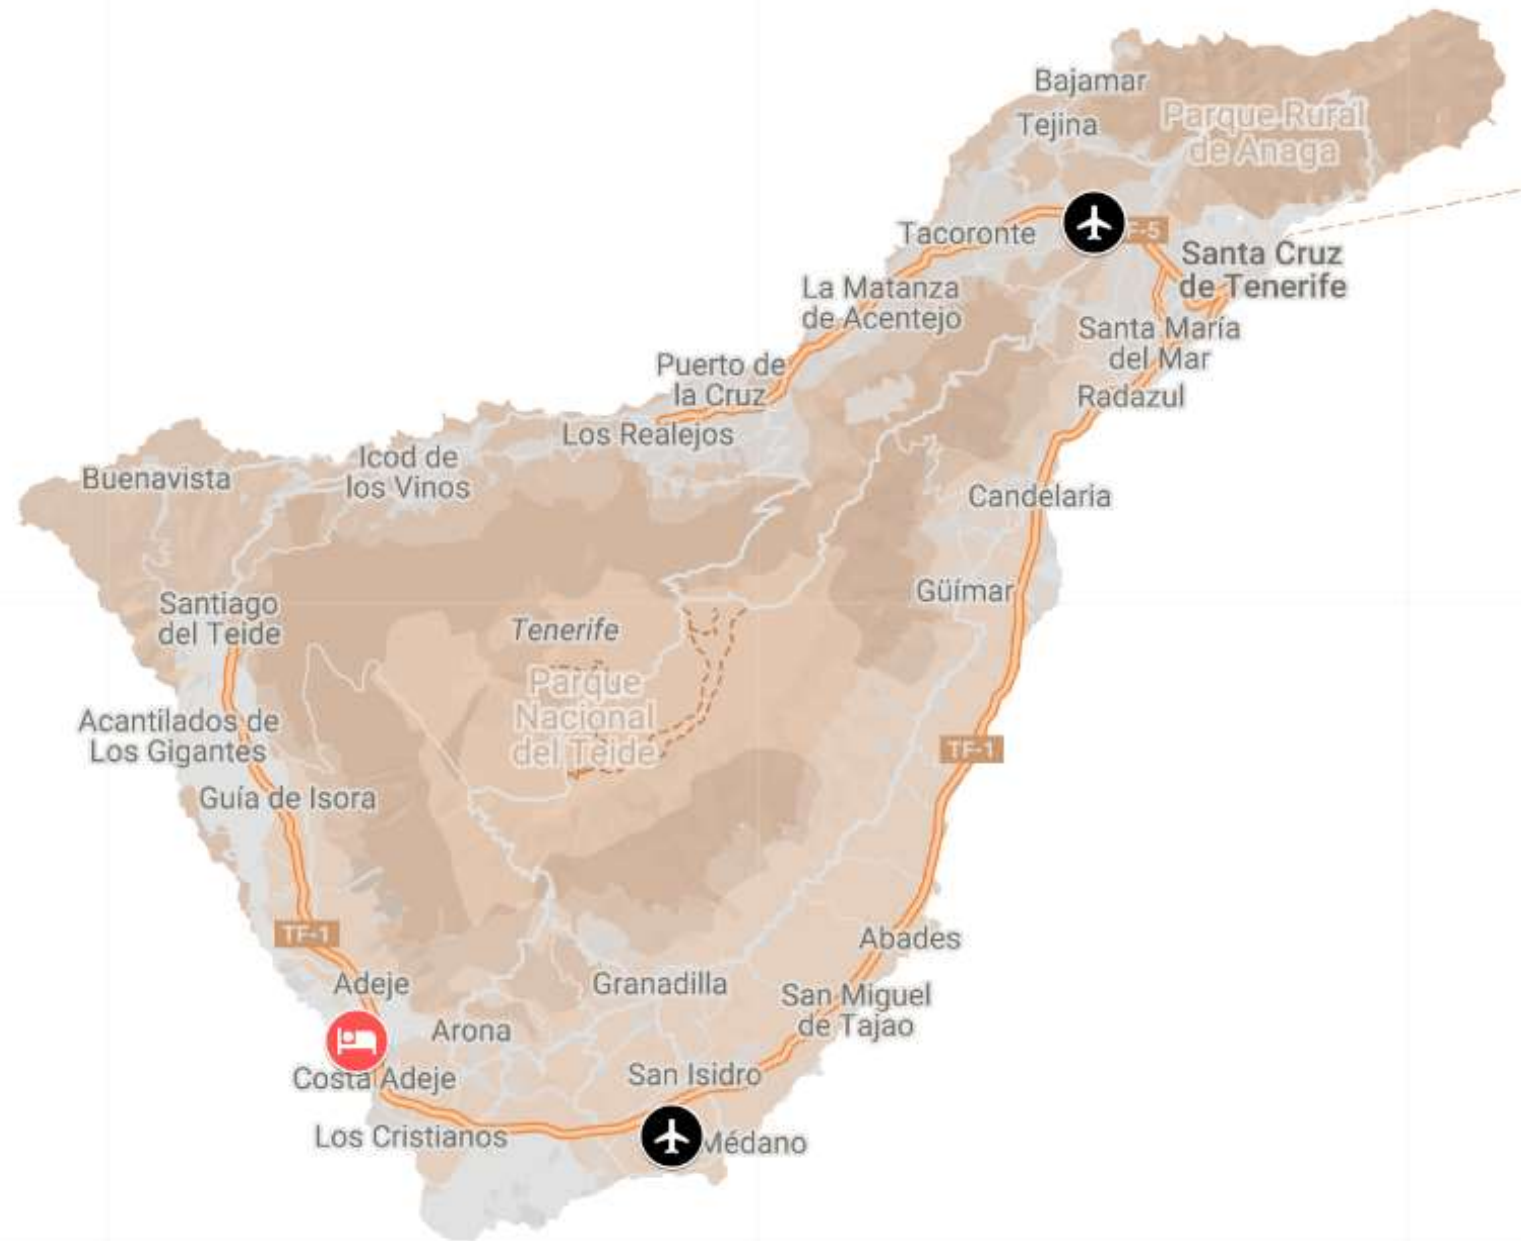

JAIMA	-	-	-	50	70	-
JAZZ CLUB	-	-	-	-	150	-
POOL & SURROUNDINGS	-	-	-	200	250	-
EL DORADO (1 + 2 + 3)	220	160	100	200	250	60
DORADO 1	140	100	66	80	130	40
DORADO 2	15	10	12	10	20	12
DORADO 3	50	48	20	40	50	20
PATIO LOS LIMONEROS	-	-	-	50	80	-
MERCADO NIGHT & FISH	-	-	-	70	100	-
TERRACE MERCADO NIGHT & FISH	-	-	-	40	100	-
MIRADOR	-	-	-	-	150	-
TARAJAL	140	200	78	160	200	50
EL TIMPLE	-	-	-	-	80	-

Vincci in Tenerife

 VINCCI SELECCIÓN LA PLANTACIÓN DEL SUR

CONNECTIONS

 AIRPORT TENERIFE SUR

 AIRPORT TENERIFE NORTE

LOCATION (Clic on the map to see it in google)

VINCCI
EXPERT

VINCCI
EXPERT