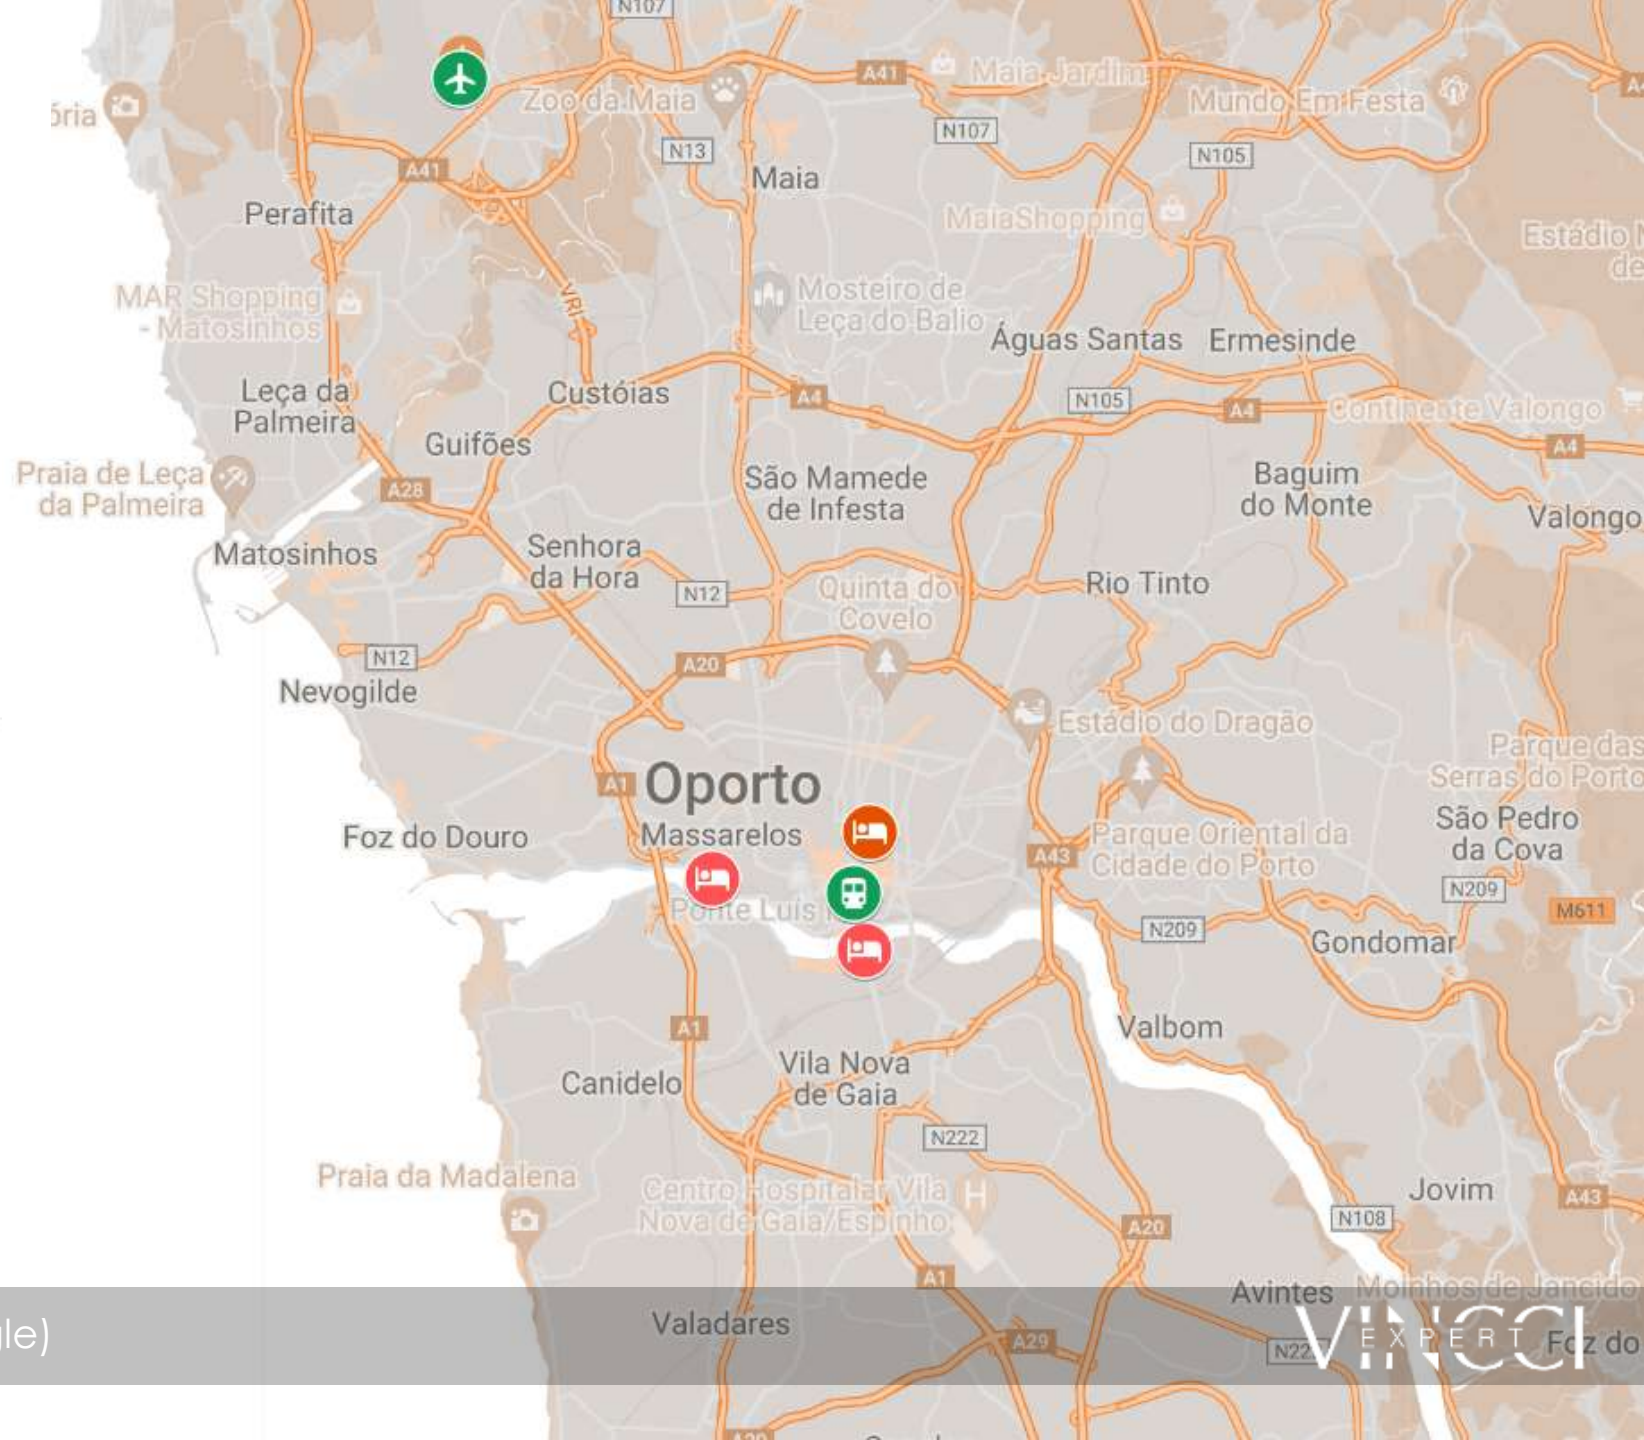

A Rocha	20	15	16	16	25	15
Ponte de Ferro Restaurant	-	-	-	100	100	-
Ponte de Ferro Terrace	-	-	24	16	40	-
Adega Wine Bar	-	-	32	24	50	-
6 Ponte Sky Bar	-	-	60	48	100	-
Miraponte Bar	-	-	-	-	30	-
Miraponte Terrace	-	-	-	-	30	-

VINCCI
EXPERT

vinccihoteles

PORTO - Vincci Hoteles

-  Vincci Bonjardim****
-  Vincci Ponte de Ferro****
-  Vincci Porto****

TRANSPORT

-  Train Station Sao Bento
-  International Airport Francisco Sá Carneiro