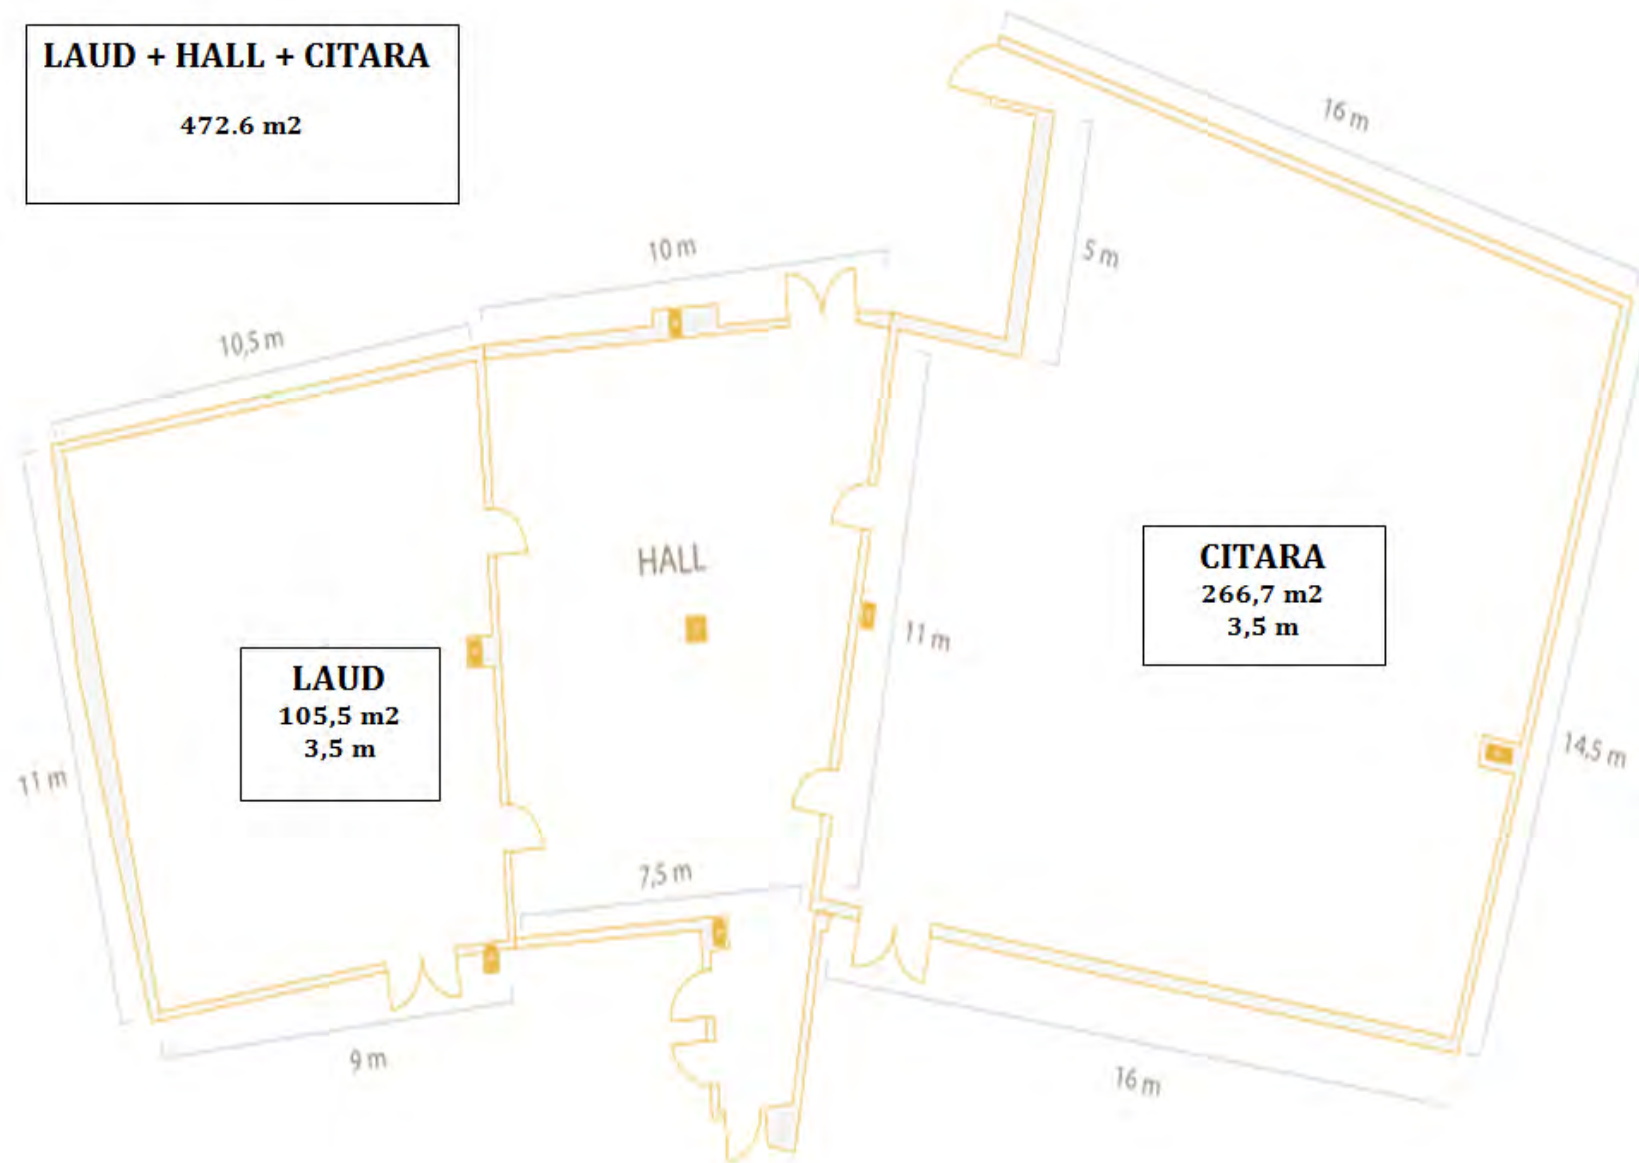

VINCCI
EXPERT

VINCCI
EXPERT

VINCCI
SELECCIÓN

POSADA DEL PATIO

Málaga

LAÚD	80	70	35	60	80	35
LAÚD + HALL	-	-	-	100	160	-
CÍTARA	250	150-180	50	180	200	50
CÍTARA + HALL	290	180	50	160	250	50
CÍTARA + HALL + LAÚD	350	210-220	50	280	360	60
RABEL	50	30	26	30	40	26
SANTUR	50	30	26	30	40	26
SANTUR + RABEL	100	60	54	60	90	52
BODEGUITA	50	30	34	40	50	26
HALL HOTEL	-	-	-	40	80	-
PATIO	-	-	-	-	60	-
BIBLIOTECA	-	50	-	-	60	-
PATIO + BIBLIOTECA	-	-	-	-	120	-
PATIO + BIBLIOTECA + HALL	-	-	-	-	180	-
ENTREMUIROS	-	-	22	30	60	-
LA POSADA	-	-	-	-	70	-
LA POSADA + ENTREMUIROS	-	-	-	-	100	-
LA POSADA + ENTREMUIROS + SOFAS	-	-	-	-	130	-
INVERNADERO	45	36	28	60	100	21
INVERNADERO + BODEGUITA	-	-	-	90	150	-
ROOFTOP POOL	-	-	-	-	50	-

VINCCI
EXPERT

VINCCI
EXPERT

VINCCI
SELECCIÓN

POSADA DEL PATIO

Málaga

LAUD + HALL + CITARA

472.6 m²

LAUD
105,5 m²
3,5 m

HALL

CITARA
266,7 m²
3,5 m

VINCCI
EXPERT

- Hotel Vincci Selección Posada del Patio
- Hotel Vincci Málaga
- Malaga airport
- Train Station Maria Zambrano

LOCATION (Clic on the map to see it in google)

VINCCI
EXPERT